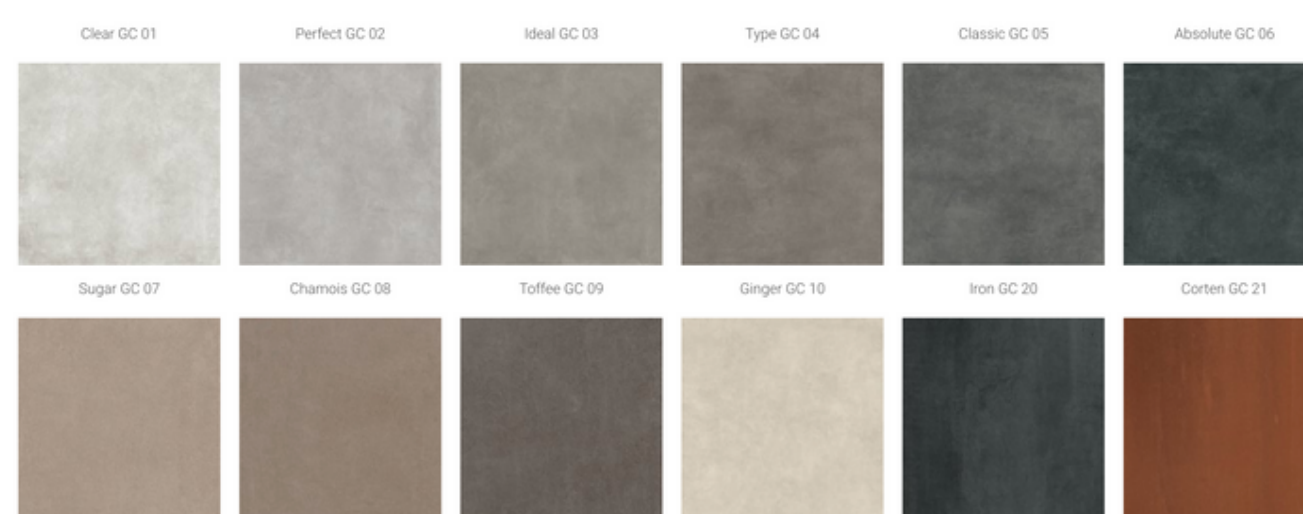

Varianti colore per applicazioni indoor

GO 2/e™ Varianti colore per le applicazioni in esterno