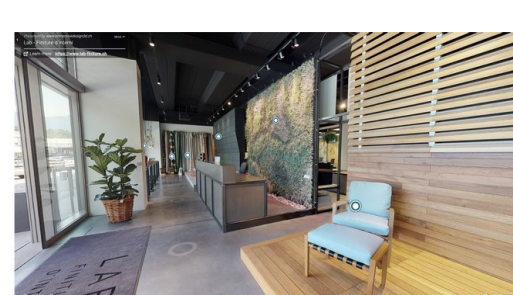

LAB
FINITURE
D'INTERNI

- Glocal -

LA COLLEZIONE DI CEMENTO RASATO
IN GRES PORCELLANATO

MIRAGE[®]
Porcelain.Design.Sustainability

GLOCAL

CEMENTING A NEW STYLE

"La forza del cemento sta nella neutralità, nell'eccellenza arredativa e nella capacità di poter racchiudere tutta l'identità materica del prodotto ceramico al fine di trasformarlo in un vero contenitore capace di valorizzare tutti i tipi di finiture e di elementi d'arredo."

Varianti colore per applicazioni indoor

GO 2/e™ Varianti colore per le applicazioni in esterno

Archivio newsletter disponibile
sul nostro sito web.

Scopri

Via Cantonale 36, 6928 Manno
TI, Svizzera
+41 91 606 30 60