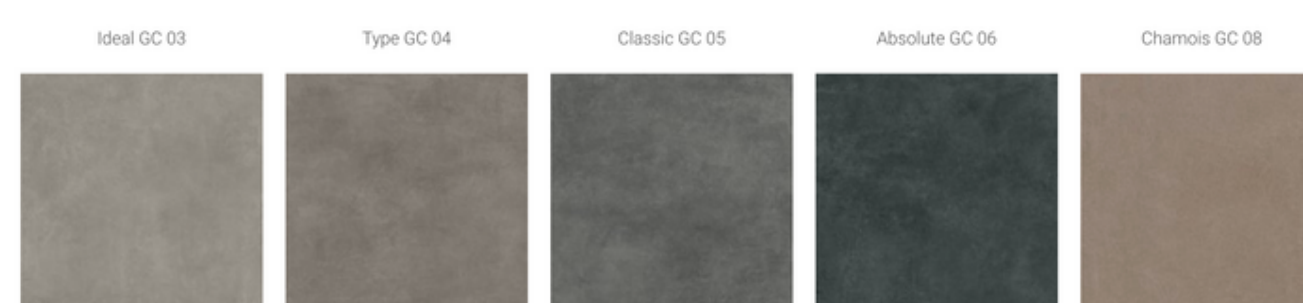

Archivio newsletter disponibile
sul nostro sito web.

Scopri

Via Cantonale 36, 6928 Manno
TI, Svizzera
+41 91 606 30 60

Scopri il nostro sito web [→](#)